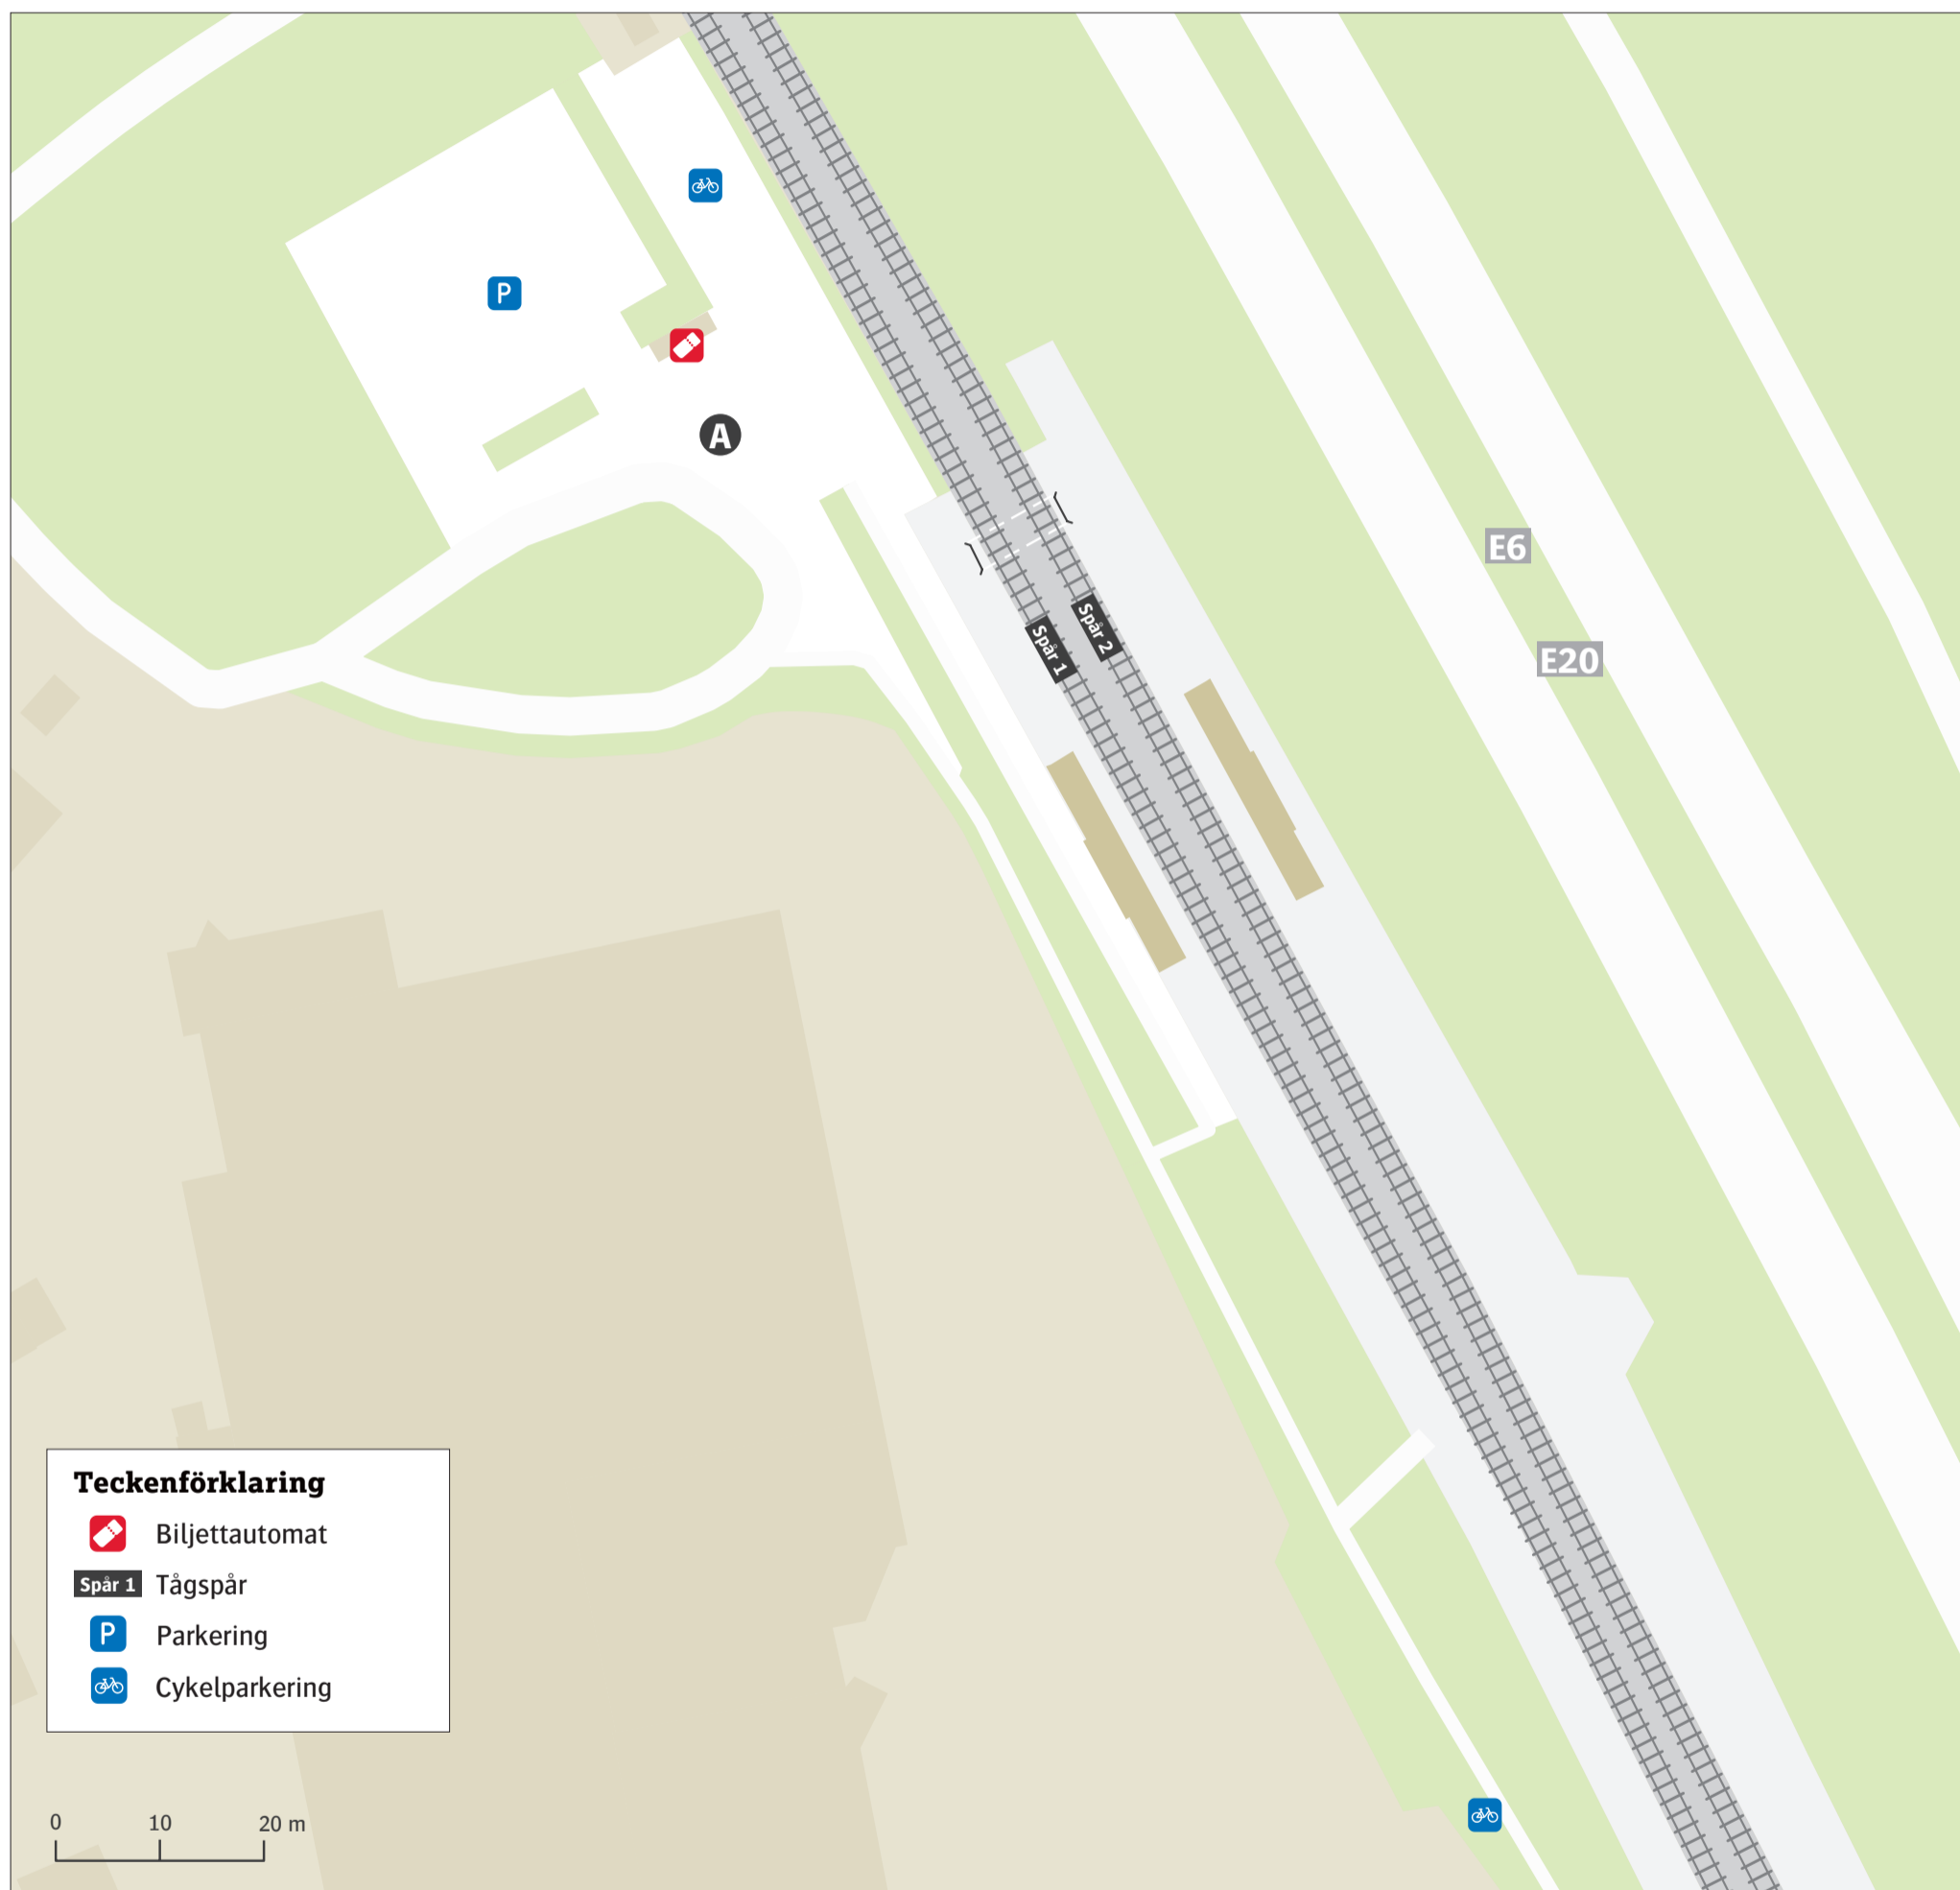

# Glumslövs station

Uppdaterad december 2023

## Ersättningstrafik

När tåg ersätts med buss avgår den från markerad hållplats.

When there is a rail replacement bus service, it departs from the indicated stop.

Helsingborg/Malmö . . . . . **A**